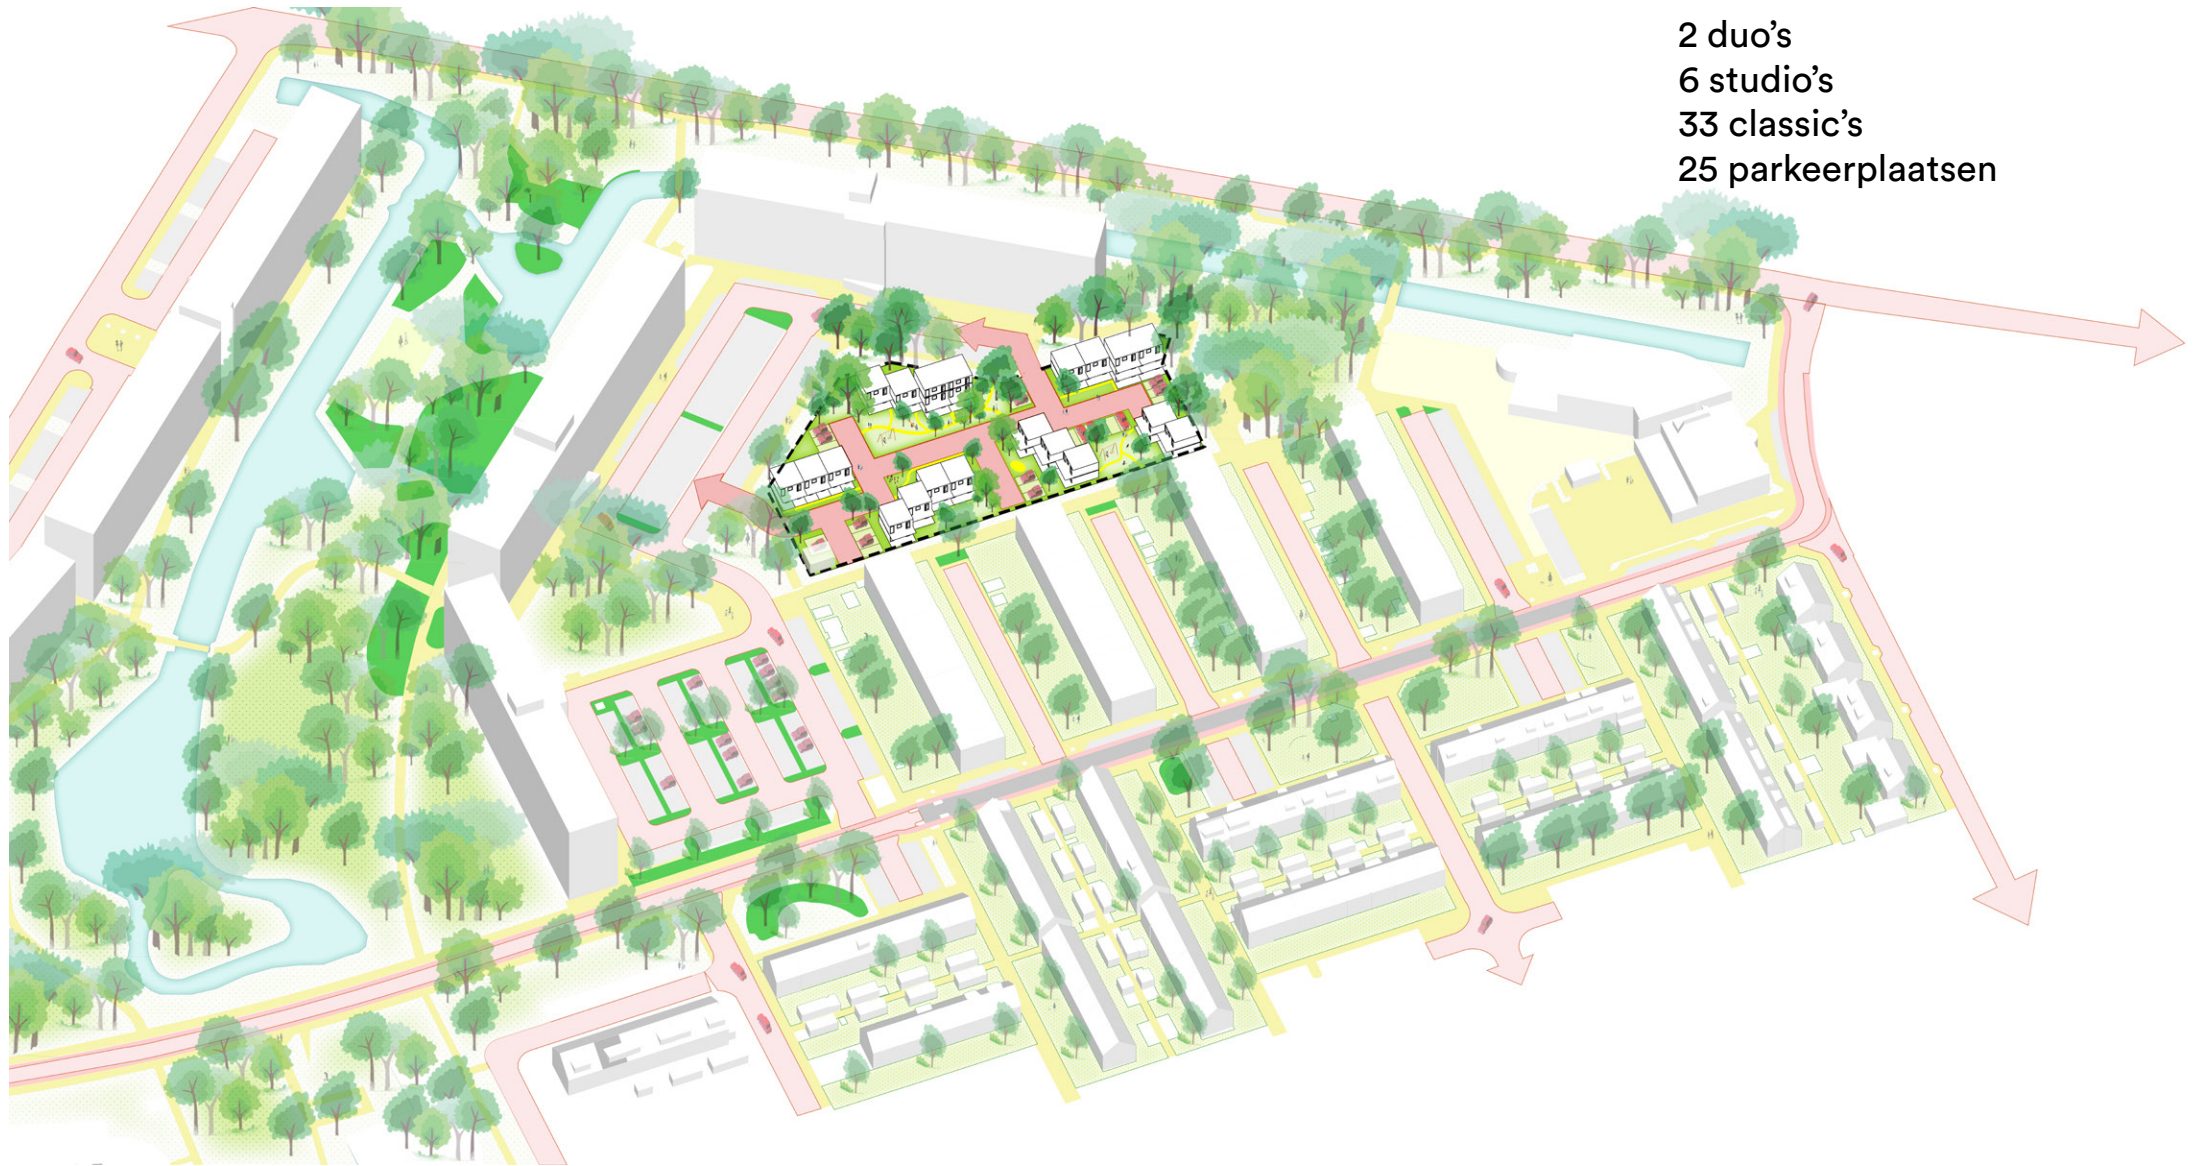

# Inzooms optie 2

# Schaduwstudie optie 2

Maart 9am/12pm/3pm

Juni 9am/12pm/3pm

September 9am/12pm/3pm

December 9am/12pm/3pm

# Optie 3

**41 flexwoningen**

2 duo's  
6 studio's  
33 classic's  
25 parkeerplaatsen

# Inzooms optie 3