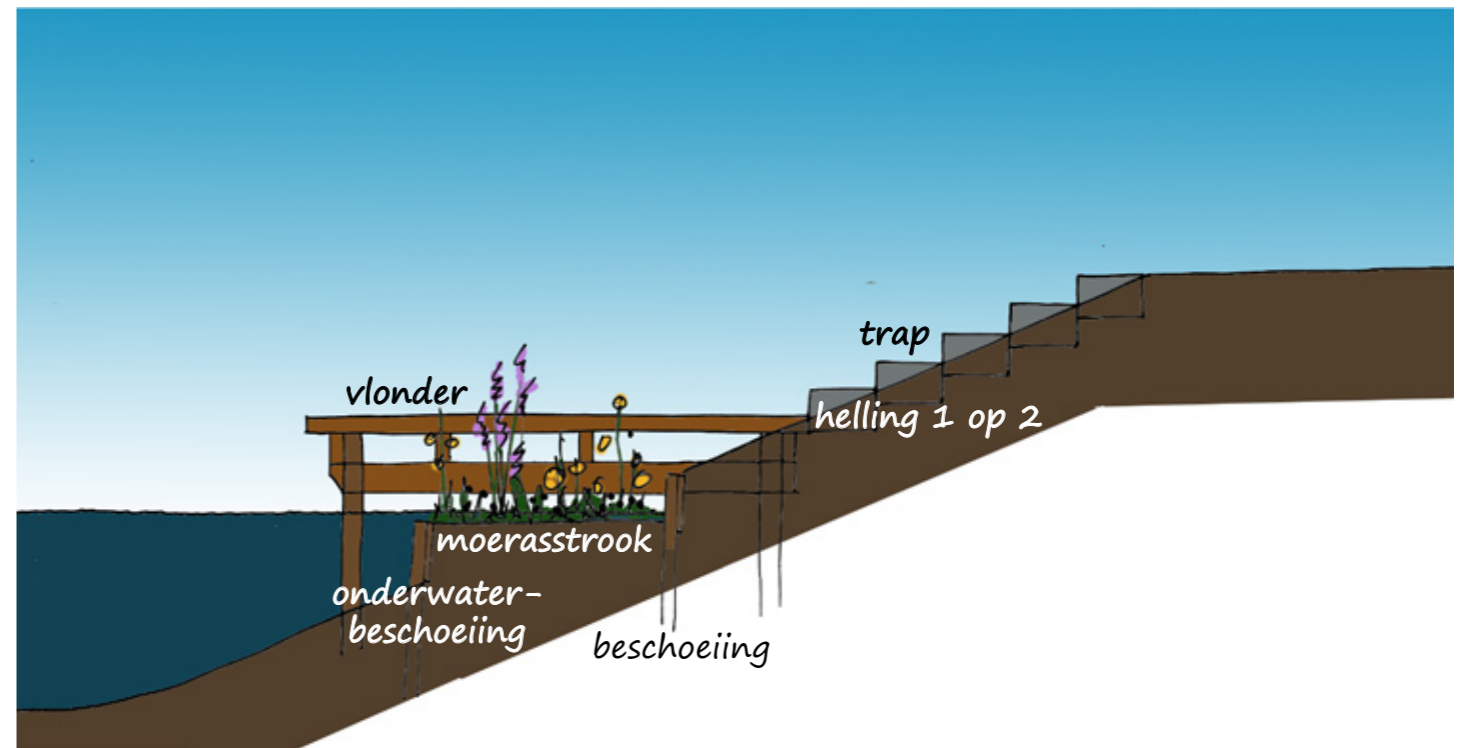

Knotwilgen langs oevers

Juglans, bij entree

Tulpenboom op heuvel

2001 Jonker Oost Kinderdijk Alblasterdam  
Referentiebeelden BOMEN  
14 juli 2020

Natuurvriendelijke oever westzijde

Natuurvriendelijke oever oostzijde