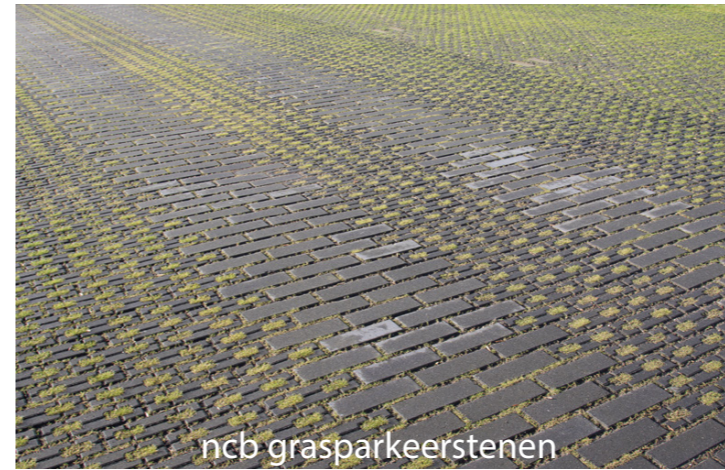

geschoore hagen

hortensia's

ncb grasparkeerstenen

klinkers

ncb grasparkeerstenen

klinkers

natuurvriendelijke oever

vaste planten border

bollen

oeverbeplanting

natuurvriendelijke oever

vlonder

2001 Jonker Oost Kinderdijk Alblasterdam  
Referentiebeelden DIVERSEN  
14 juli 2020

Appelboom in voortuin

Nyssa op heuvel

Linde op heuvel

Knotwilgen langs oevers

Juglans, bij entree

Tulpenboom op heuvel

2001 Jonker Oost Kinderdijk Alblasterdam  
Referentiebeelden BOMEN  
14 juli 2020

Natuurvriendelijke oever westzijde

Natuurvriendelijke oever oostzijde