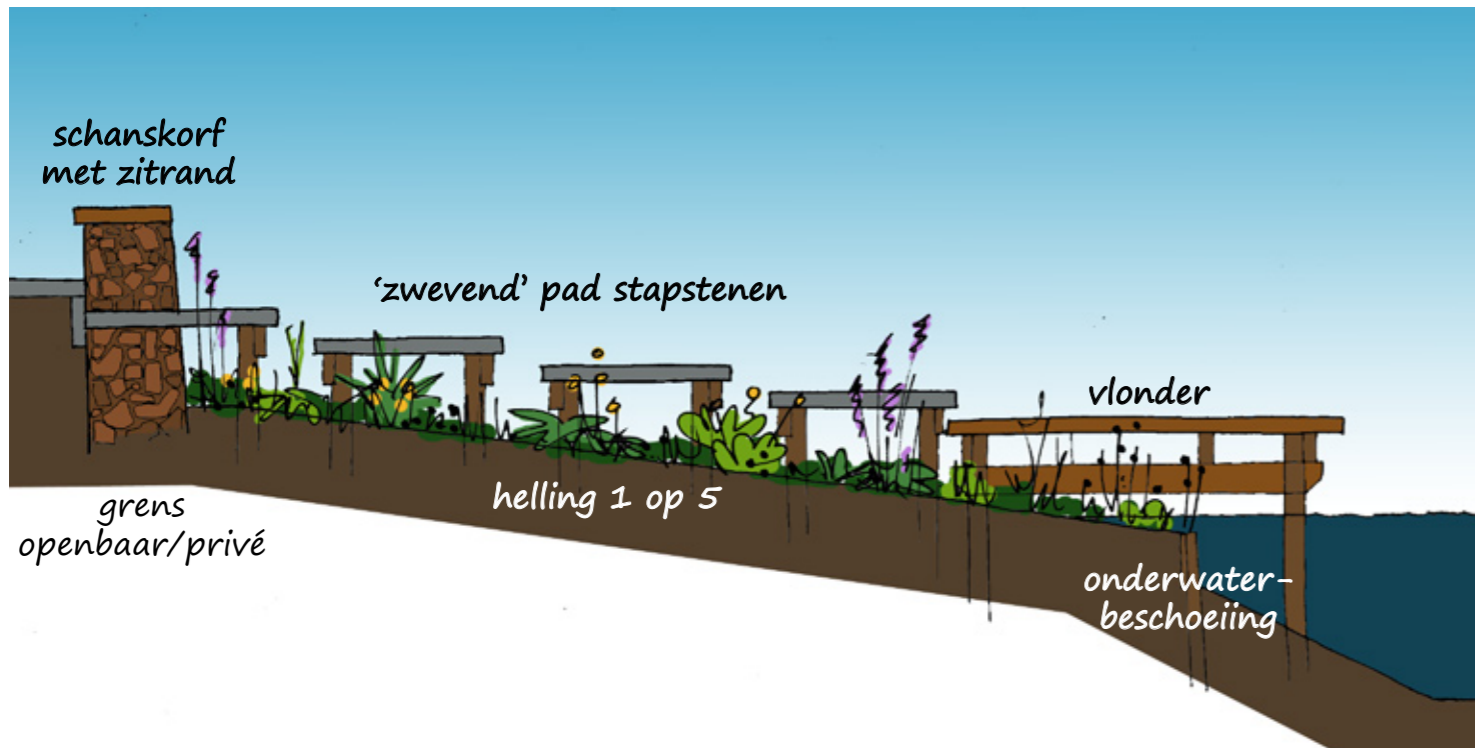

Knotwilgen langs oevers

Juglans, bij entree

Tulpenboom op heuvel

2001 Jonker Oost Kinderdijk Alblasterdam  
Referentiebeelden BOMEN  
14 juli 2020

Natuurvriendelijke oever westzijde

Natuurvriendelijke oever oostzijde