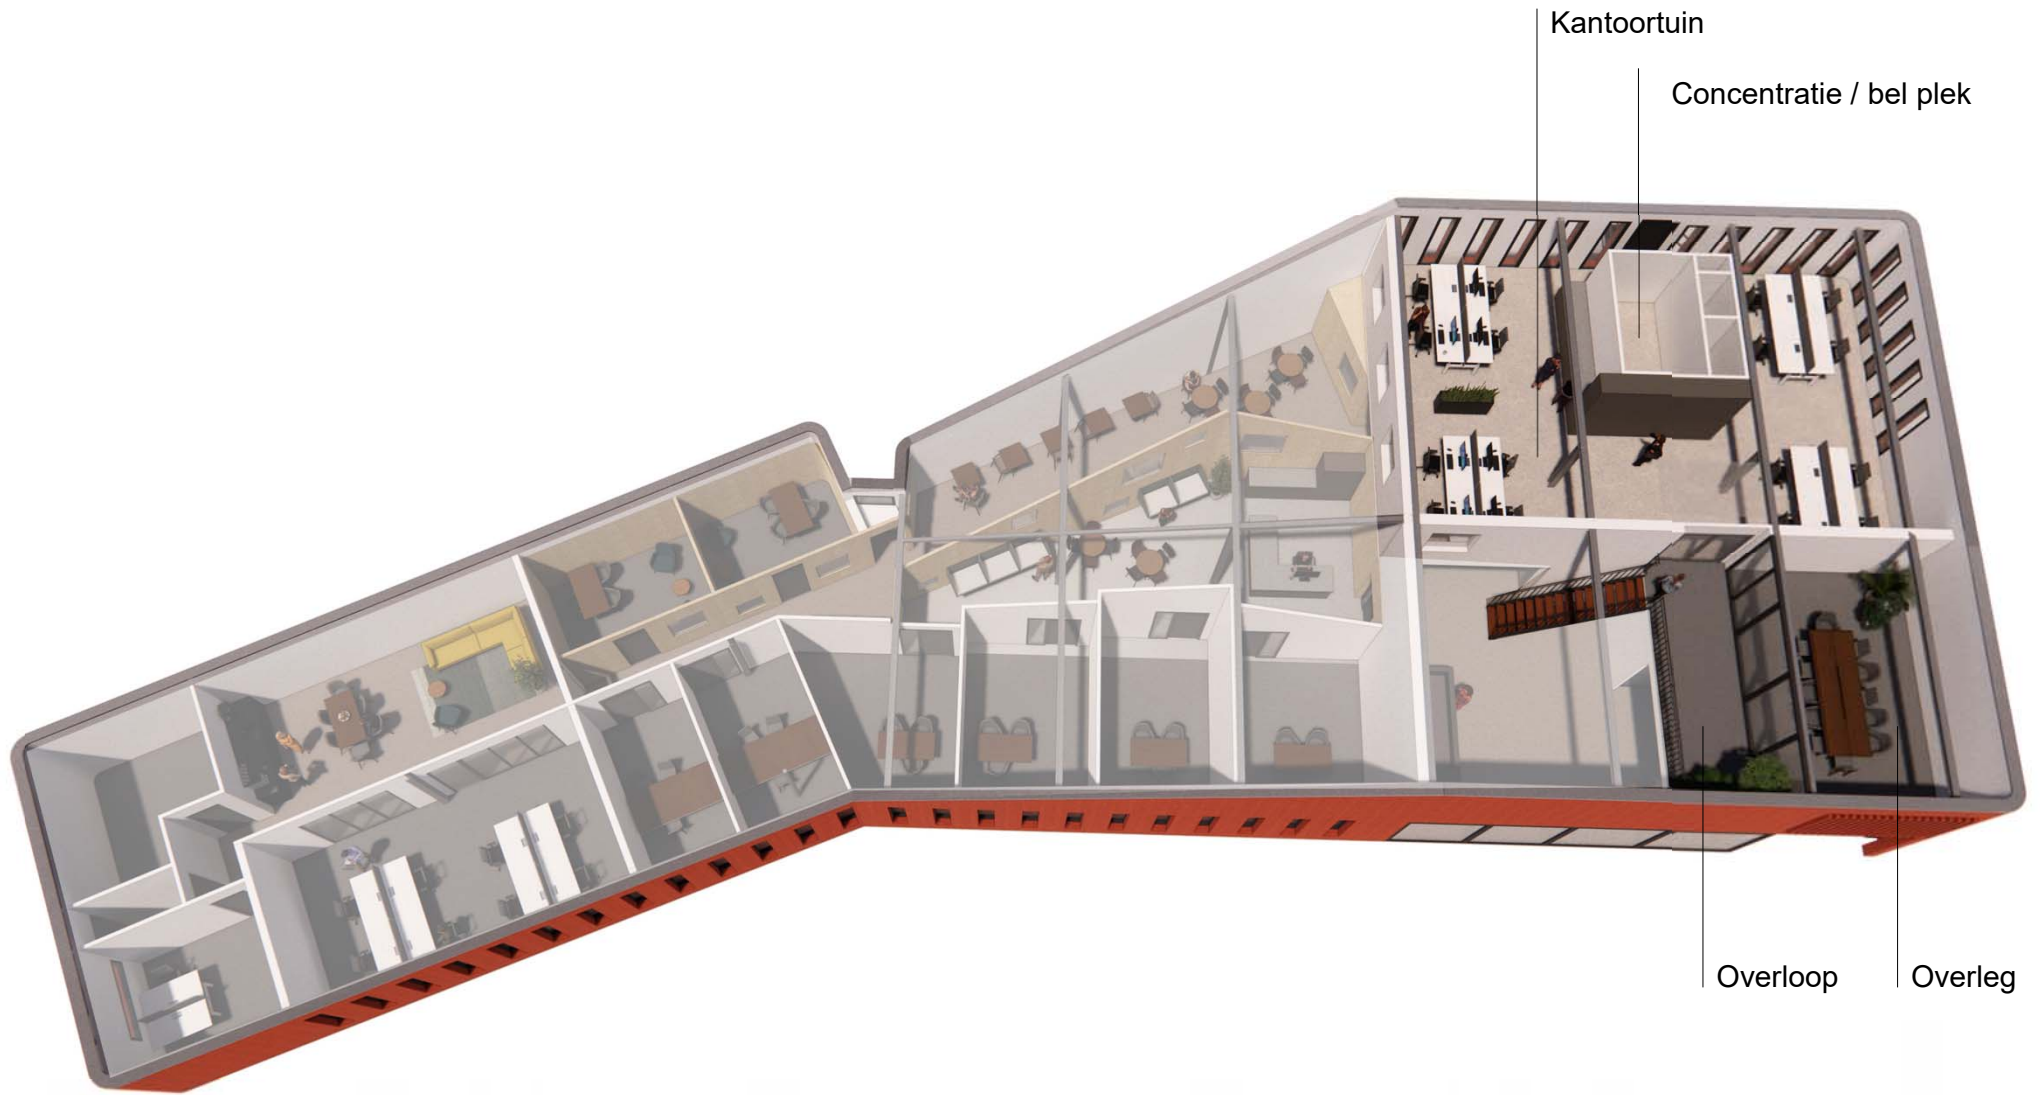

IEPLAAN 2 ALBLASSERDAM

Definitief Ontwerp

B1424

11 / 12 / 2020

TenBrasWestinga ARCHITECTUUR /
INTERIEUR en STEDENBOUW

www.tenbraswestinga.nl

't Zand 17 - 3811 GB Amersfoort
T +31 (0)33 470 0303

Dakaanzicht

Inkijkplattegrond begane grond

Kantoortuin

Concentratie / bel plek

Overloop

Overleg

Inkijkplattegrond eerste verdieping

Entreegebied

Entreehal met balie

Koffiecorner

Boxenruimte met toegang naar 4 spreekkamers

Boxenruimte

Gang met toegang naar spreekkamers

Wachtruimte met zitjes en werkplekken

Keuken en personeelsruimte

Overloop, eerste verdieping

Kantoortuin, eerste verdieping

Wacht/werkruimte