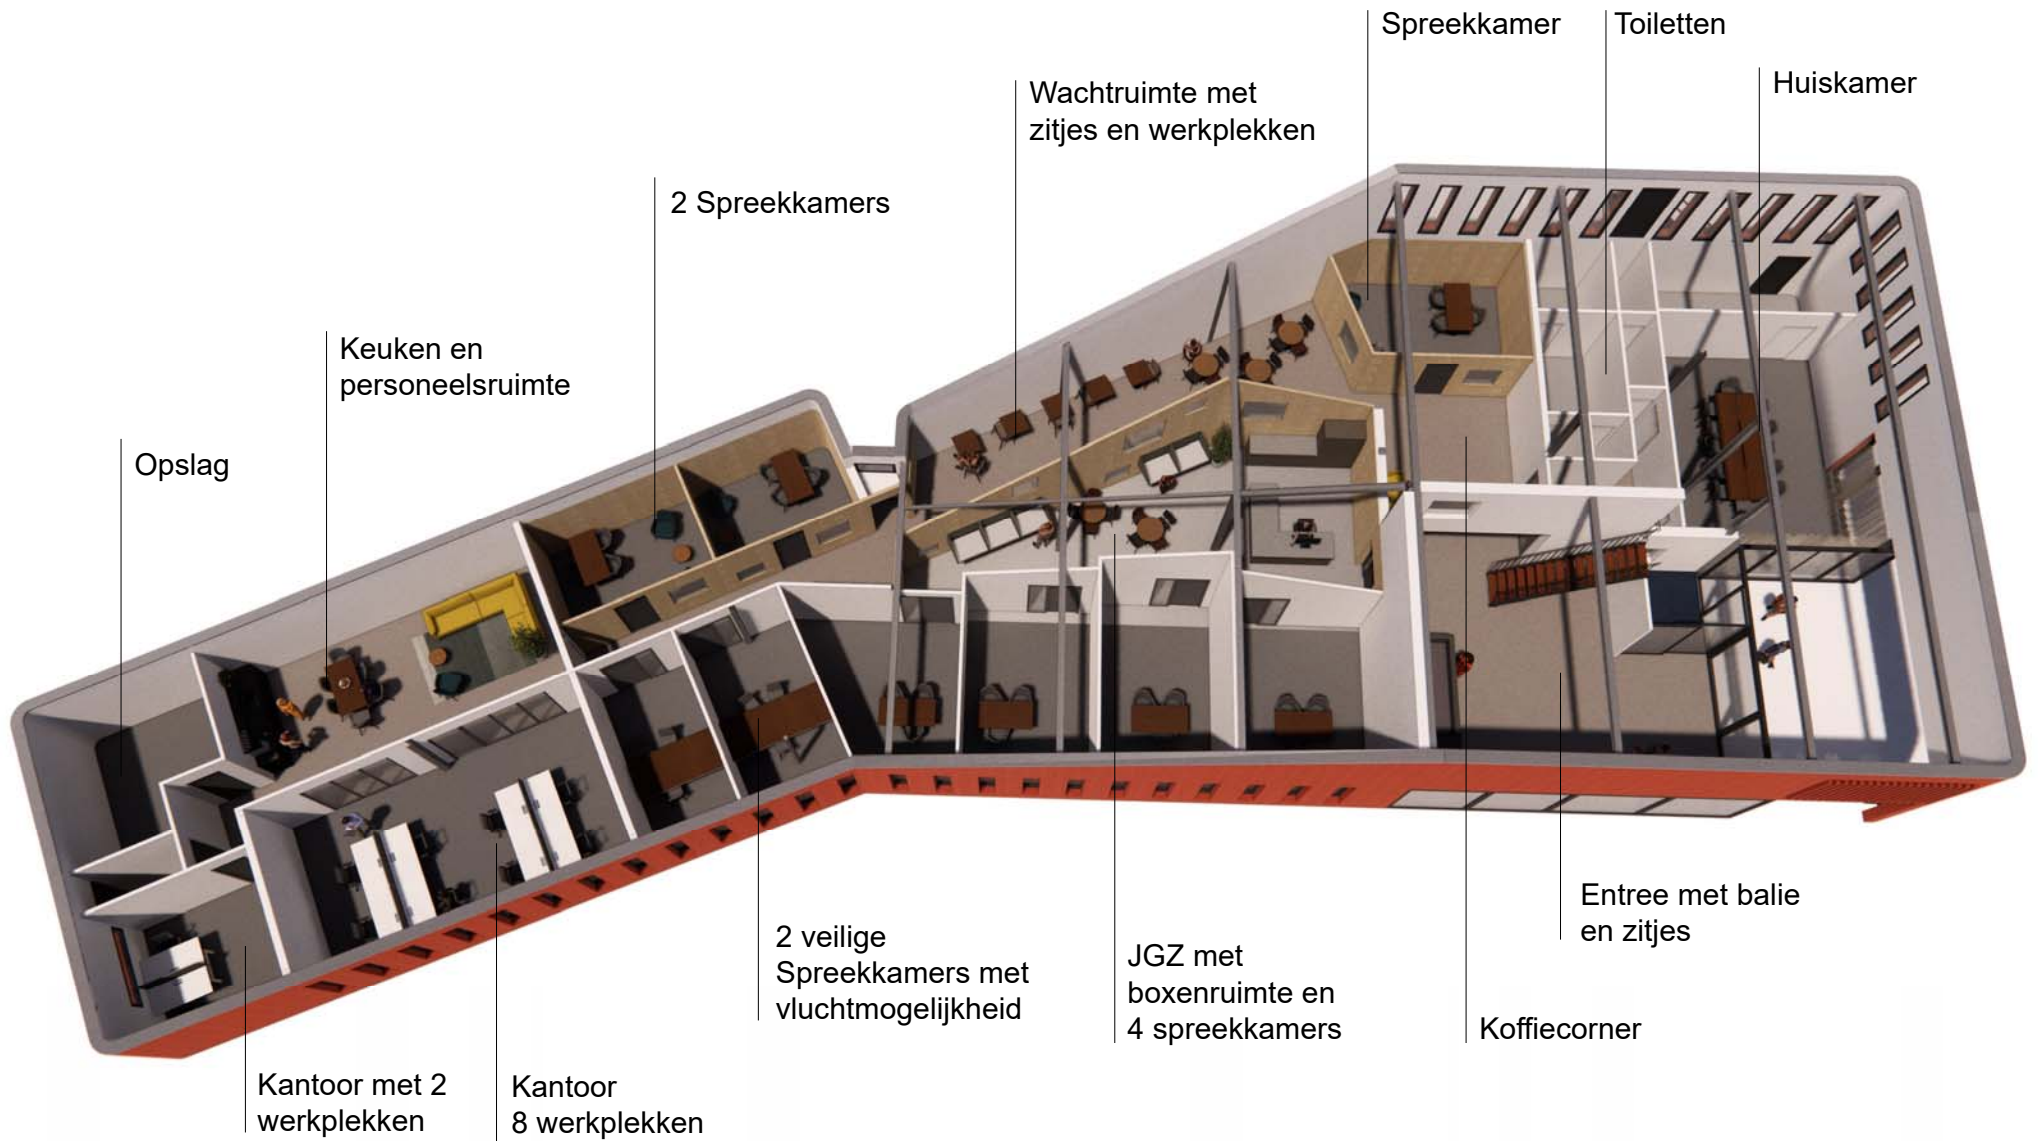

IEPLAAN 2 ALBLASSERDAM

Definitief Ontwerp

B1424

11 / 12 / 2020

TenBrasWestinga ARCHITECTUUR /
INTERIEUR en STEDENBOUW

www.tenbraswestinga.nl

't Zand 17 - 3811 GB Amersfoort
T +31 (0)33 470 0303

Dakaanzicht

Inkijkplattegrond begane grond

Kantoortuin

Concentratie / bel plek

Overloop

Overleg

Inkijkplattegrond eerste verdieping

Entreegebied

Entreehal met balie

Koffiecorner

Boxenruimte met toegang naar 4 spreekkamers

Boxenruimte

Gang met toegang naar spreekkamers

Wachtruimte met zitjes en werkplekken

Keuken en personeelsruimte

Overloop, eerste verdieping

Kantoortuin, eerste verdieping

Wacht/werkruimte