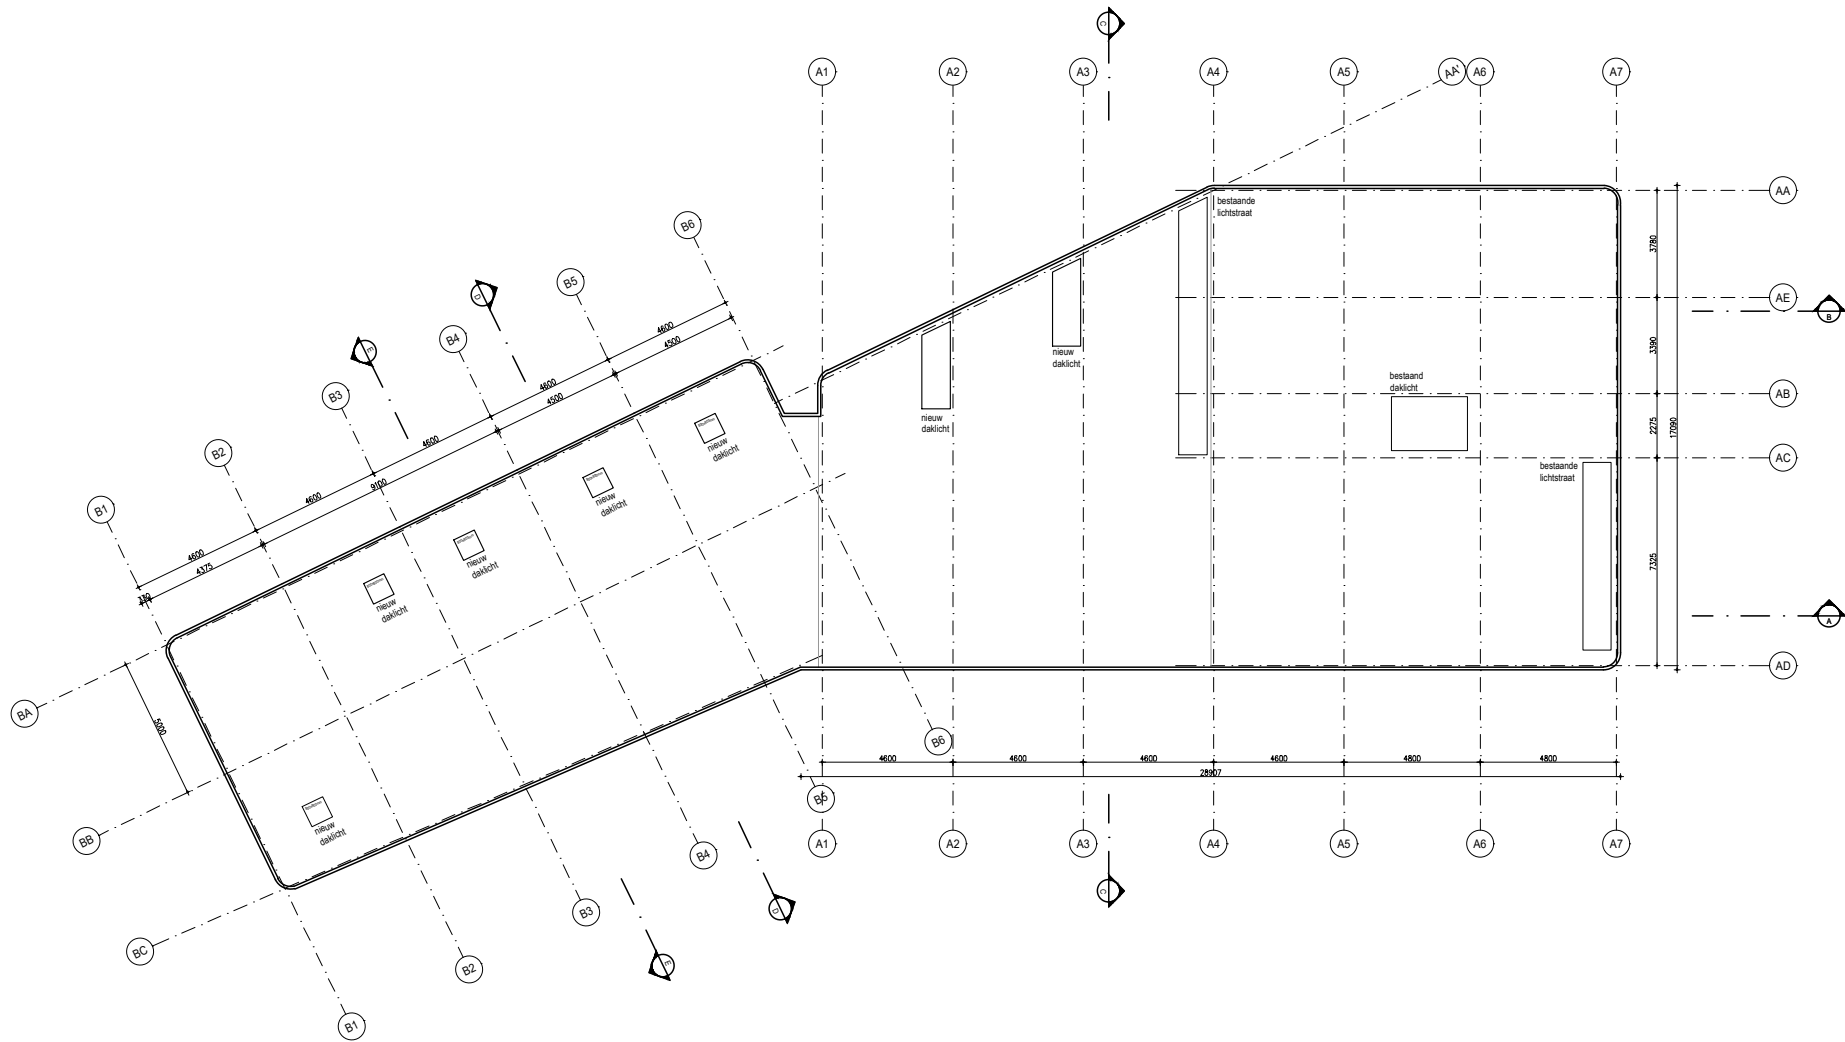

IEPLAAN 2 ALBLASSERDAM

Definitief Ontwerp

B1424

11 / 12 / 2020

TenBrasWestinga ARCHITECTUUR /
INTERIEUR en STEDENBOUW

www.tenbraswestinga.nl

't Zand 17 - 3811 GB Amersfoort
T +31 (0)33 470 0303

Dakaanzicht

Inkijkplattegrond begane grond

Kantoortuin

Concentratie / bel plek

Overloop

Overleg

Inkijkplattegrond eerste verdieping

Entreegebied

Entreehal met balie

Koffiecorner

Boxenruimte met toegang naar 4 spreekkamers

Boxenruimte

Gang met toegang naar spreekkamers

Wachtruimte met zitjes en werkplekken

Keuken en personeelsruimte

Overloop, eerste verdieping

Kantoortuin, eerste verdieping