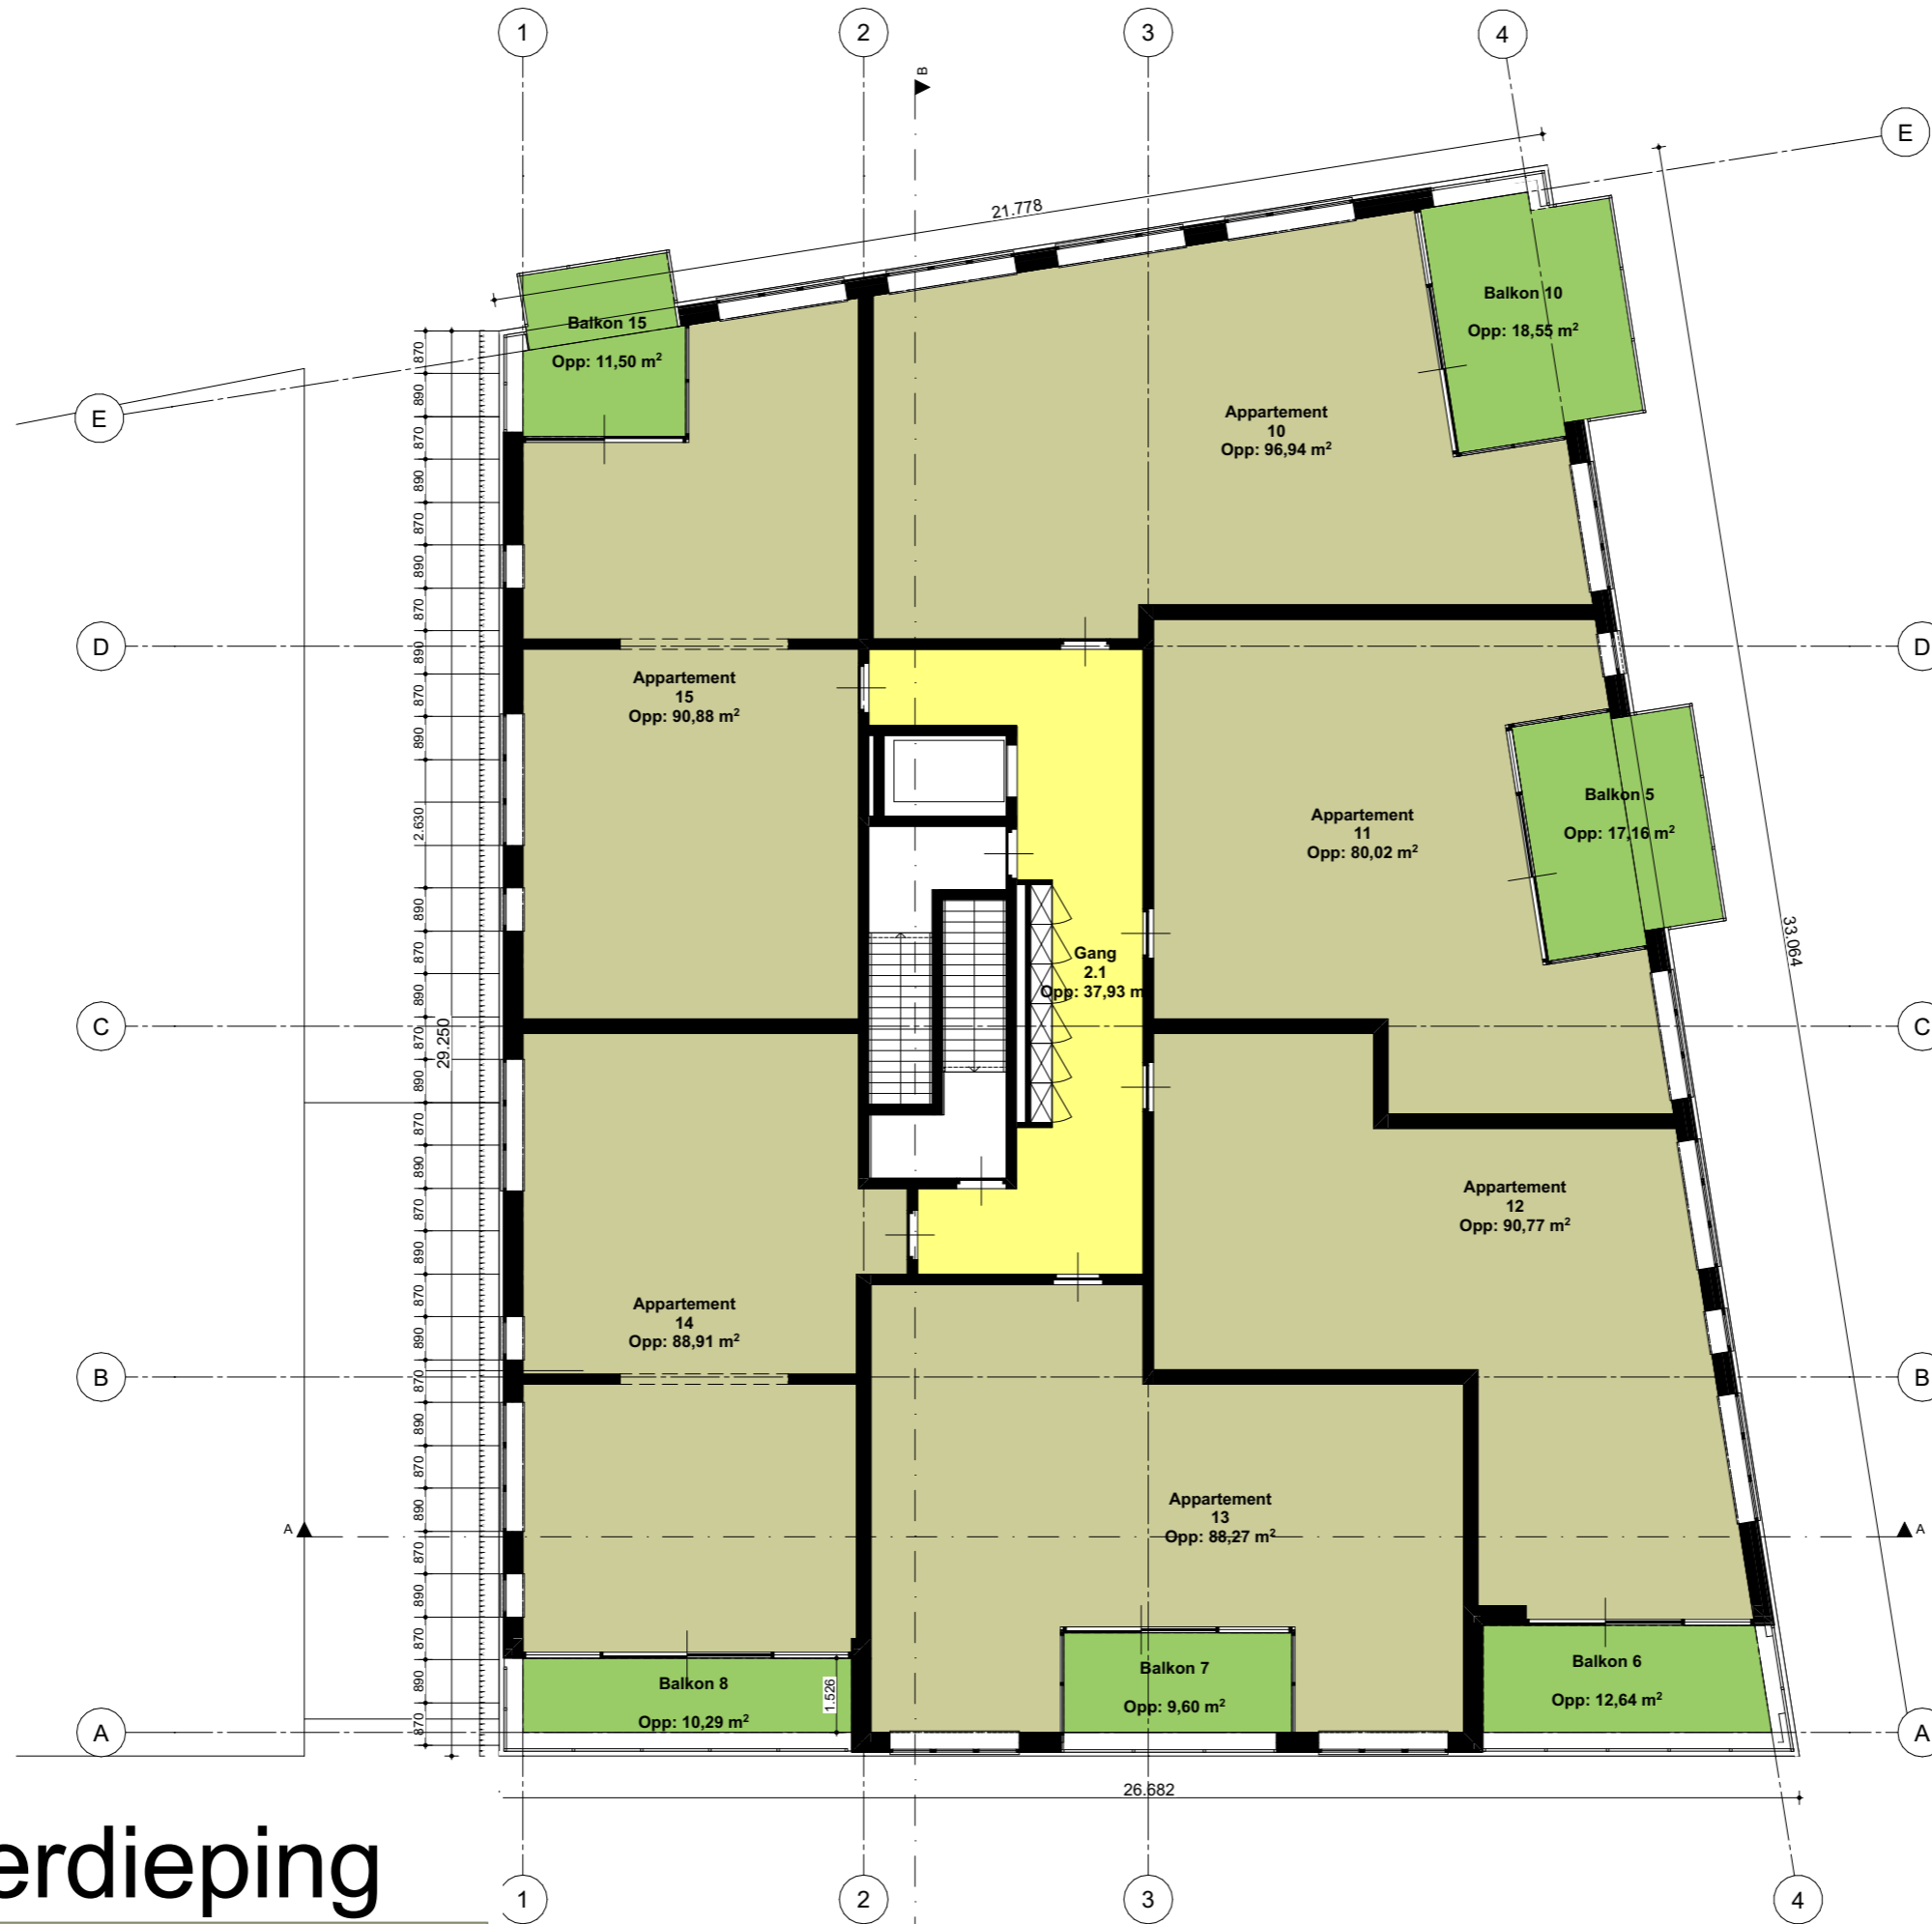

Schaal: 1:500

Opstelruimte
Vuilcontainer(s) DOK11+12

47 Parkeerplaatsen toegevoegd

Hekwerk met poort
nader te bepalen

Fietsen- en
scooterstalling
personeel DOK11

Doorgang naar
bestaand Dok 11

Gevel te verwijderen aan en in lijn met
voorgevel DOK11

Schaal: 1:200

Begane grond

1ste Verdieping

2de Verdieping

3de Verdieping

Gevel Parallelweg

Gevel Esdoornlaan

Gevel Slotzijde