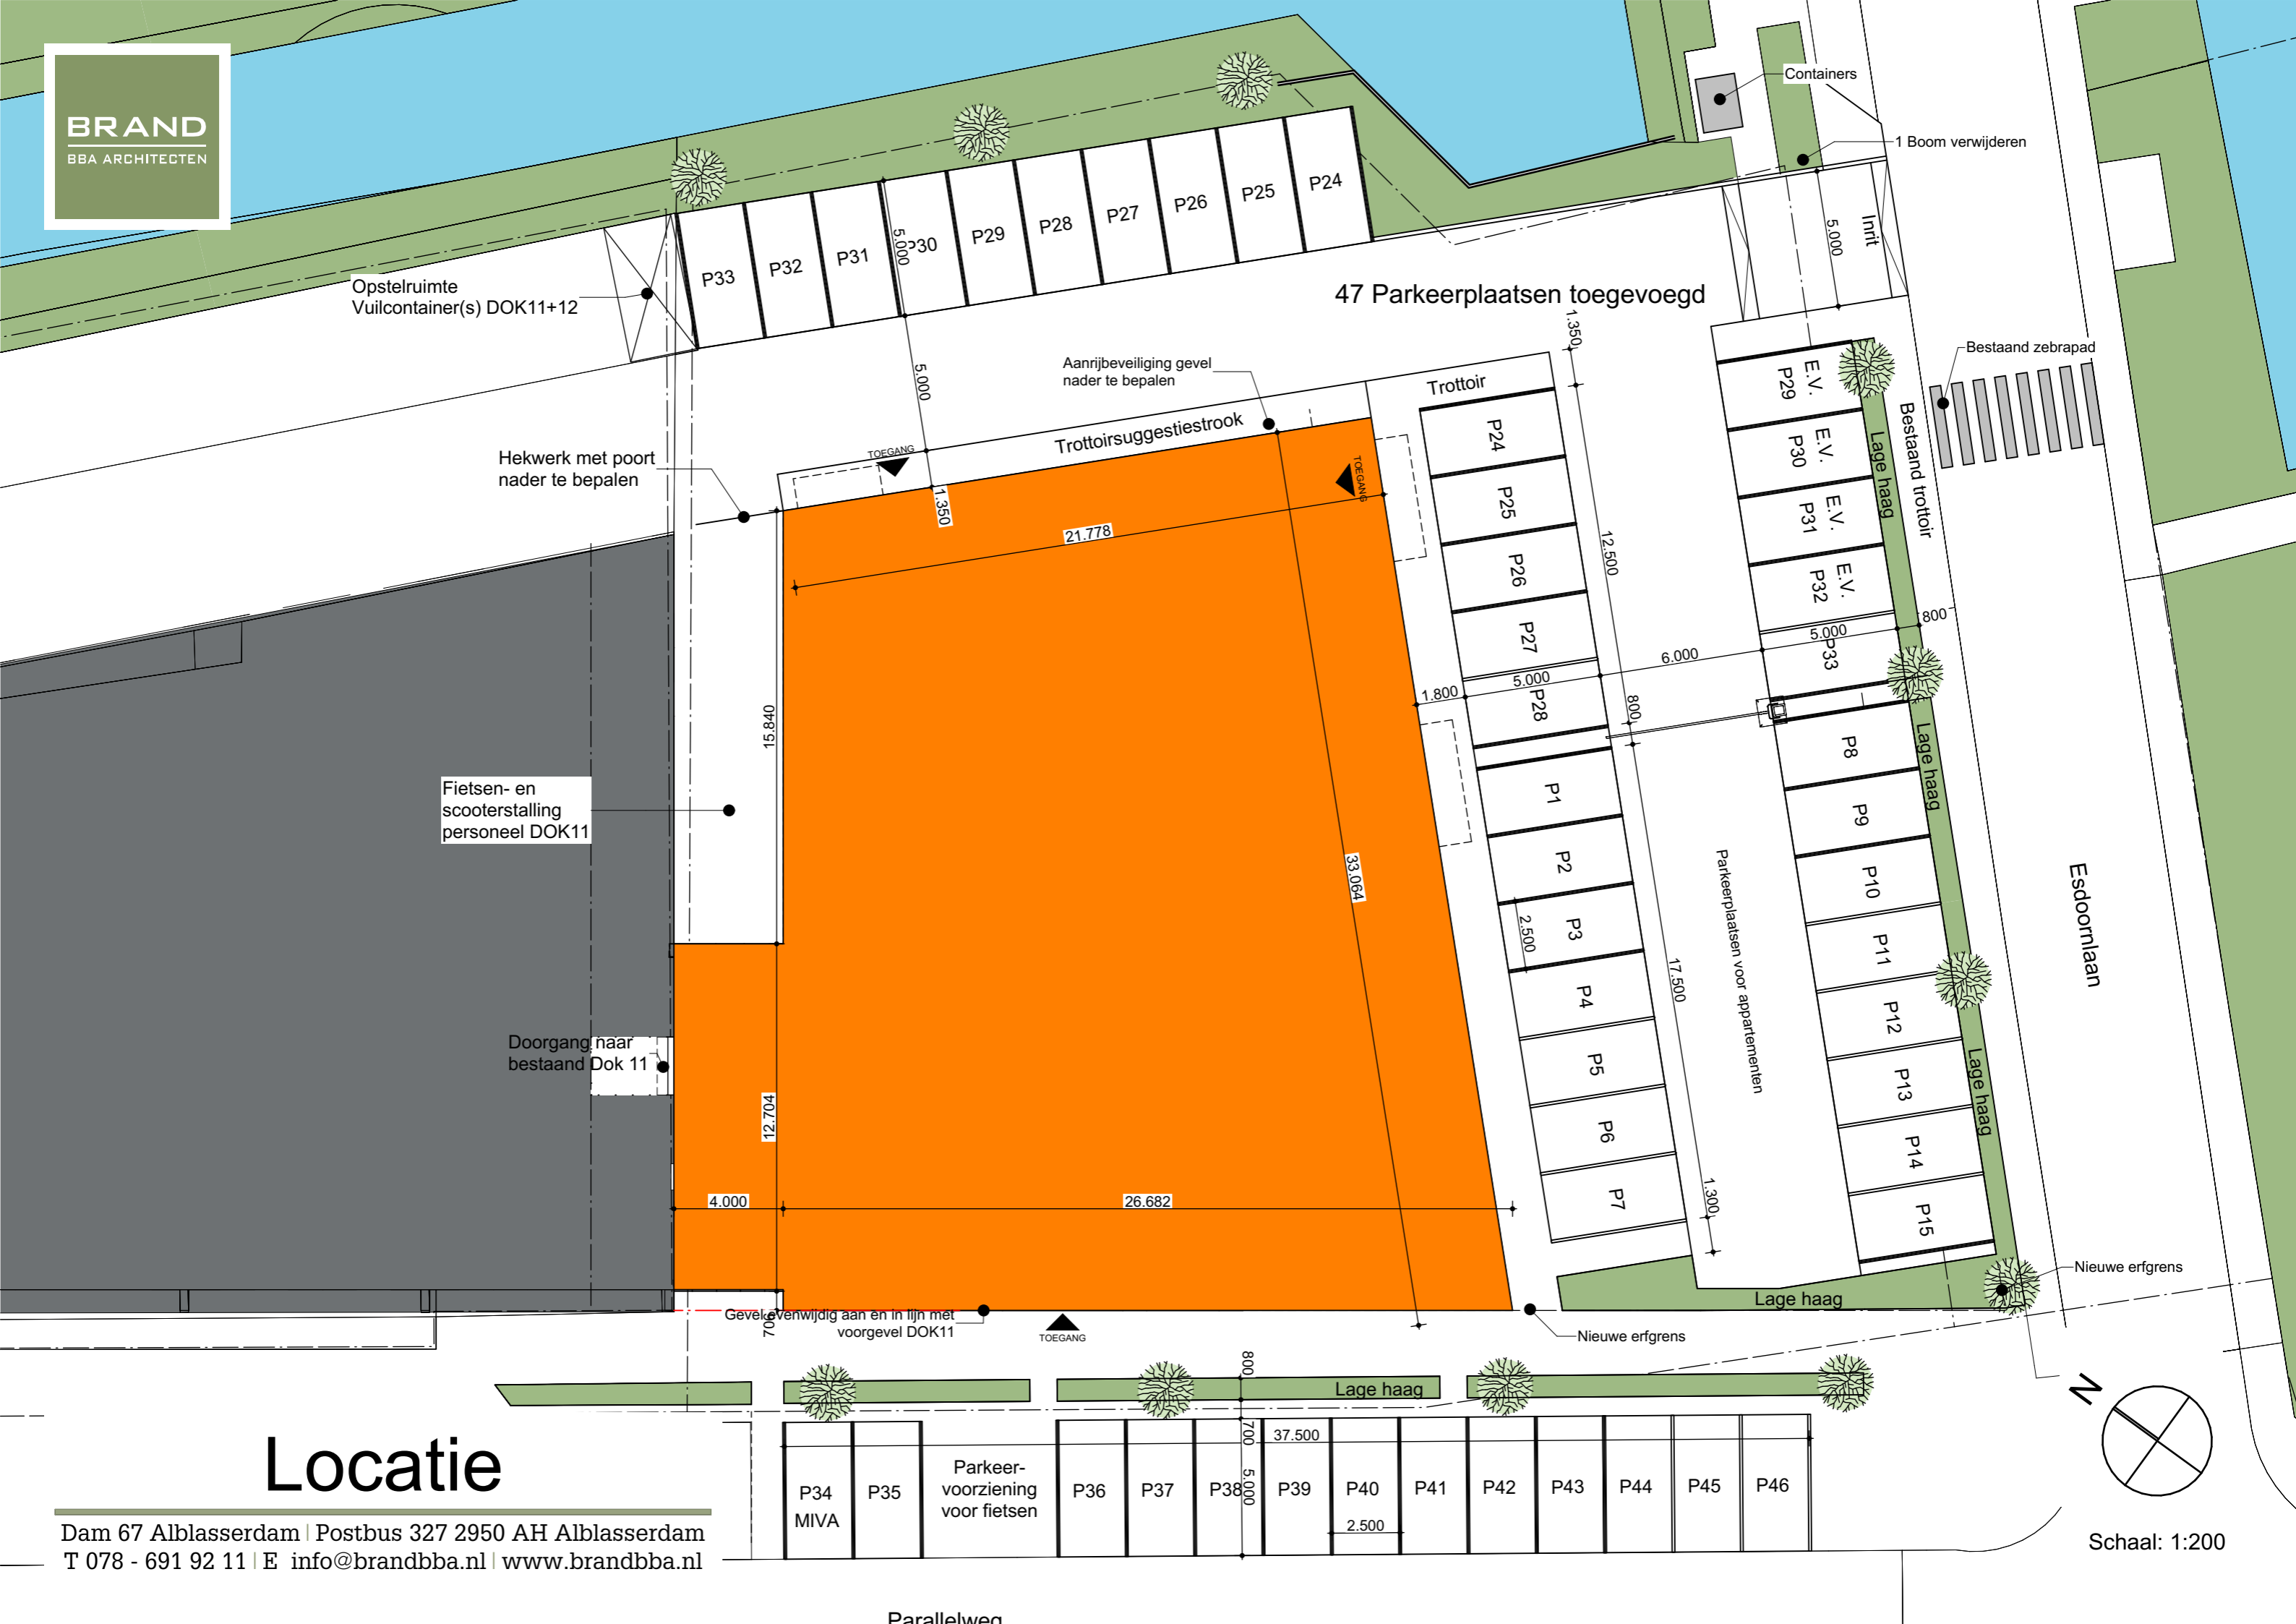

Voorlopig Ontwerp voor de
Uitbreiding van Dok 11
aan de
Parallelweg / Esdoornlaan
te Alblasserdam

Projectnr.: 20071
Documentnr.: VO-01a
Datum: 21-01-2021
Gewijzigd: 26-02-2021

Situatie

Dam 67 Alblasterdam | Postbus 327 2950 AH Alblasterdam
T 078 - 691 92 11 | E info@brandbba.nl | www.brandbba.nl

Schaal: 1:500

Opstelruimte
Vuilcontainer(s) DOK11+12

47 Parkeerplaatsen toegevoegd

Hekwerk met poort
nader te bepalen

Fietsen- en
scooterstalling
personeel DOK11

Doorgang naar
bestaand Dok 11

Gevel te verwijderen aan en in lijn met
voorgevel DOK11

Aanrijbeveiliging gevel
nader te bepalen

Trottoirsuggestiestrook

Trottoir

Bestaand zebraapad

Lage haag

Lage haag

Lage haag

Lage haag

Schaal: 1:200

Begane grond

1ste Verdieping

2de Verdieping

3de Verdieping

Gevel Parallelweg

Gevel Esdoornlaan

Gevel Slotzijde