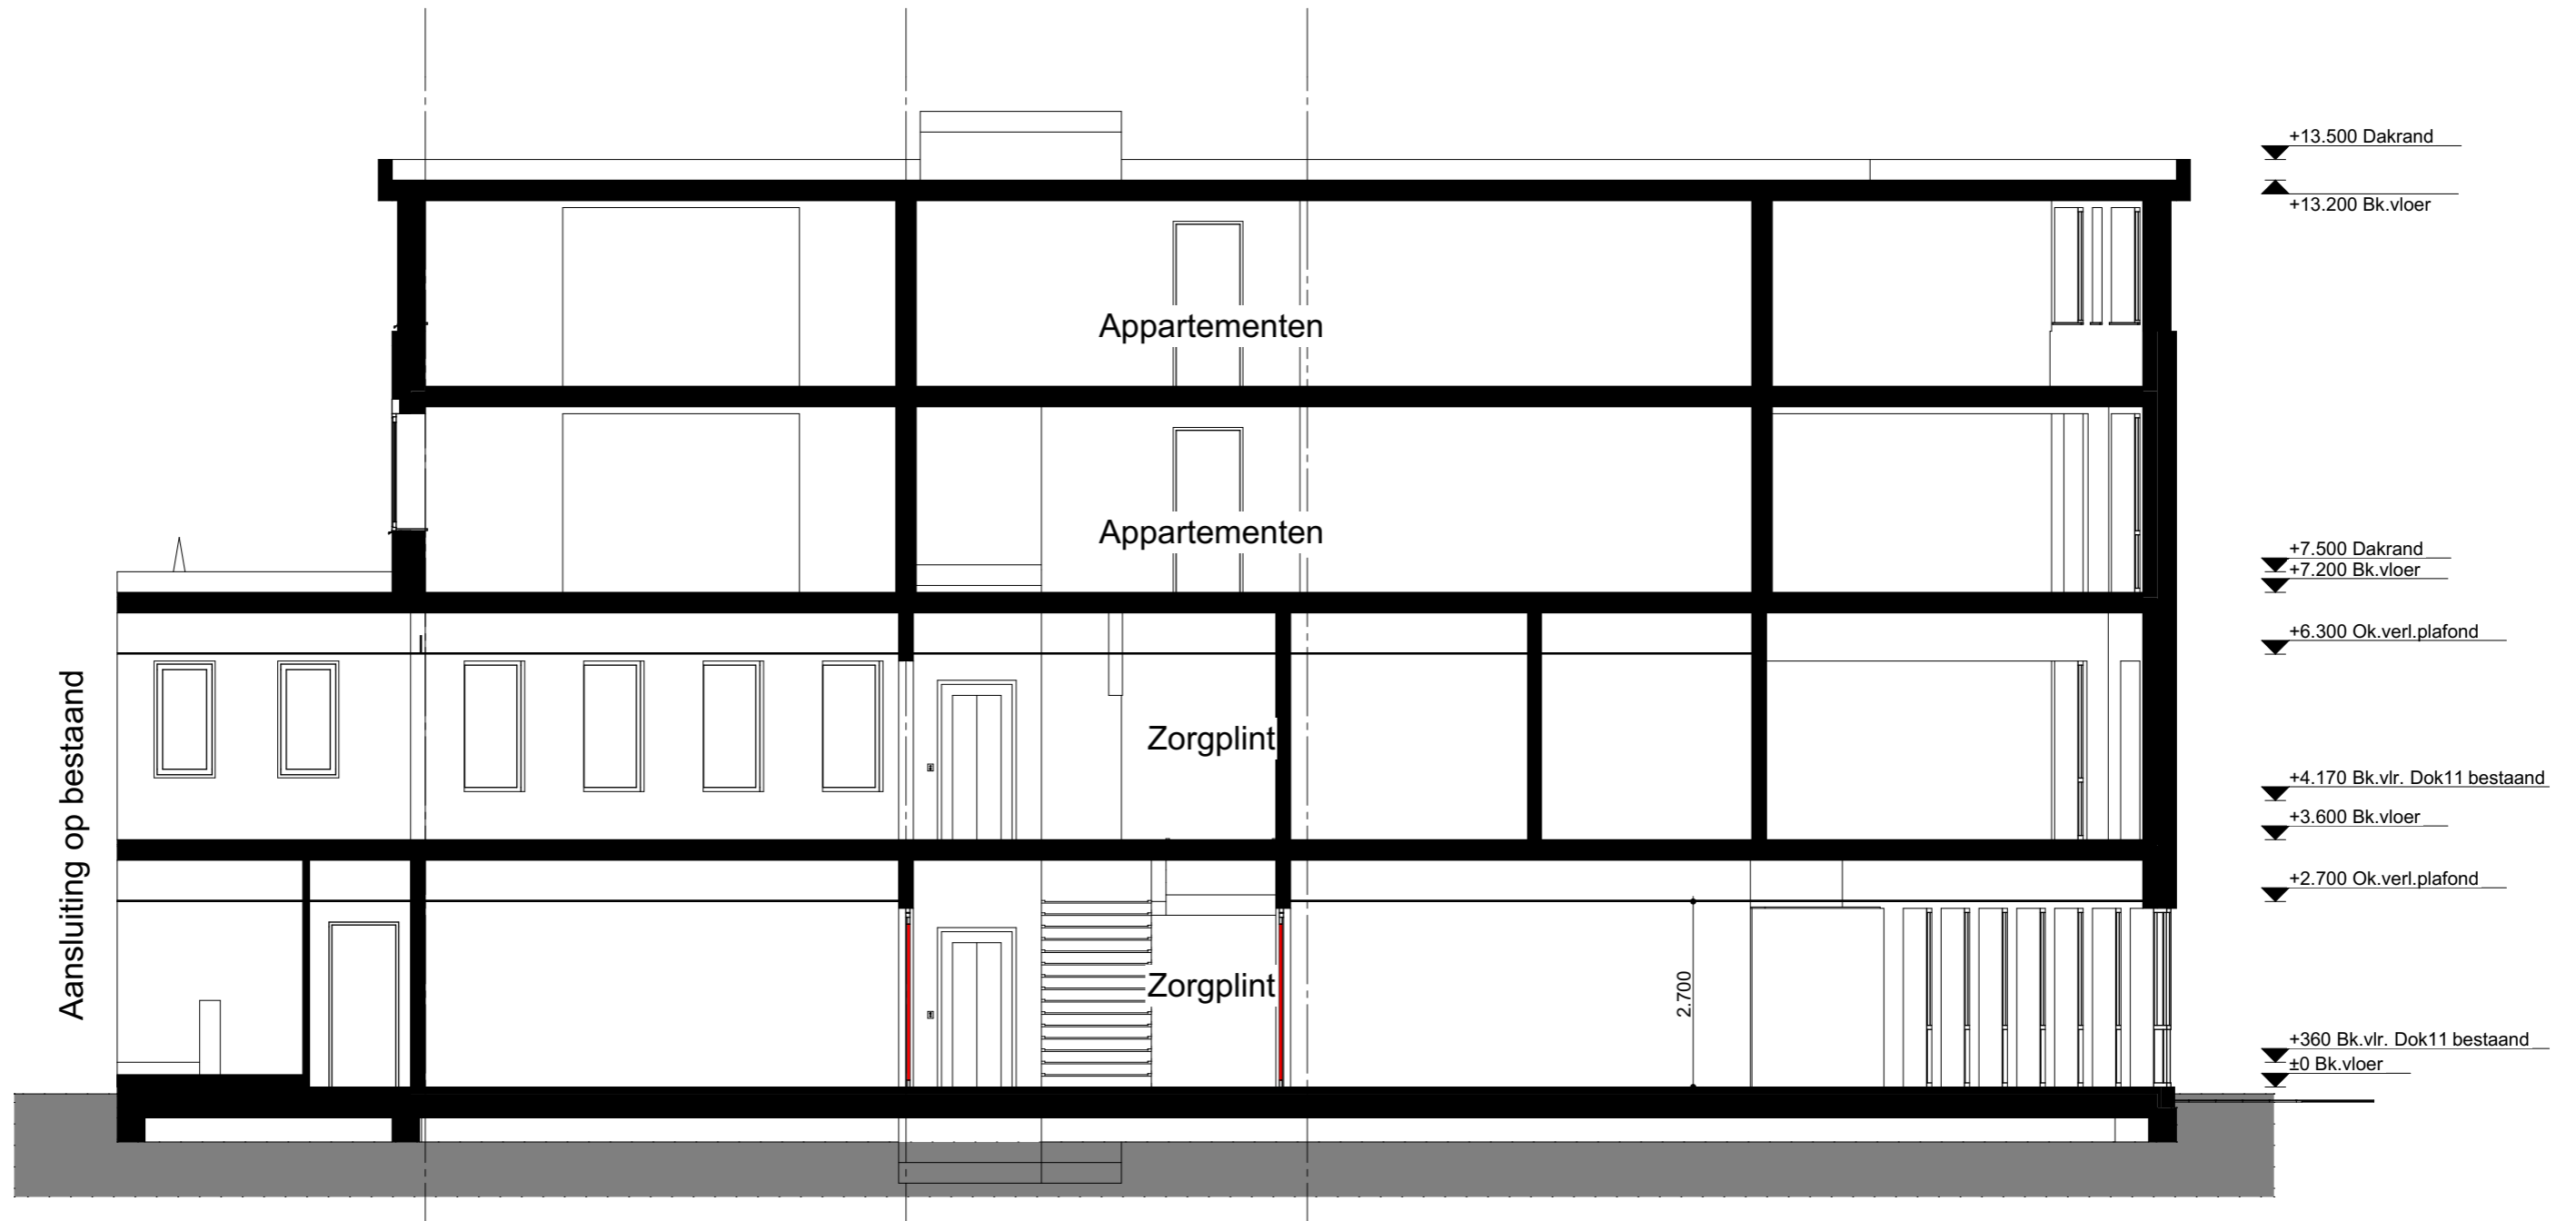

Doorsnede A-A