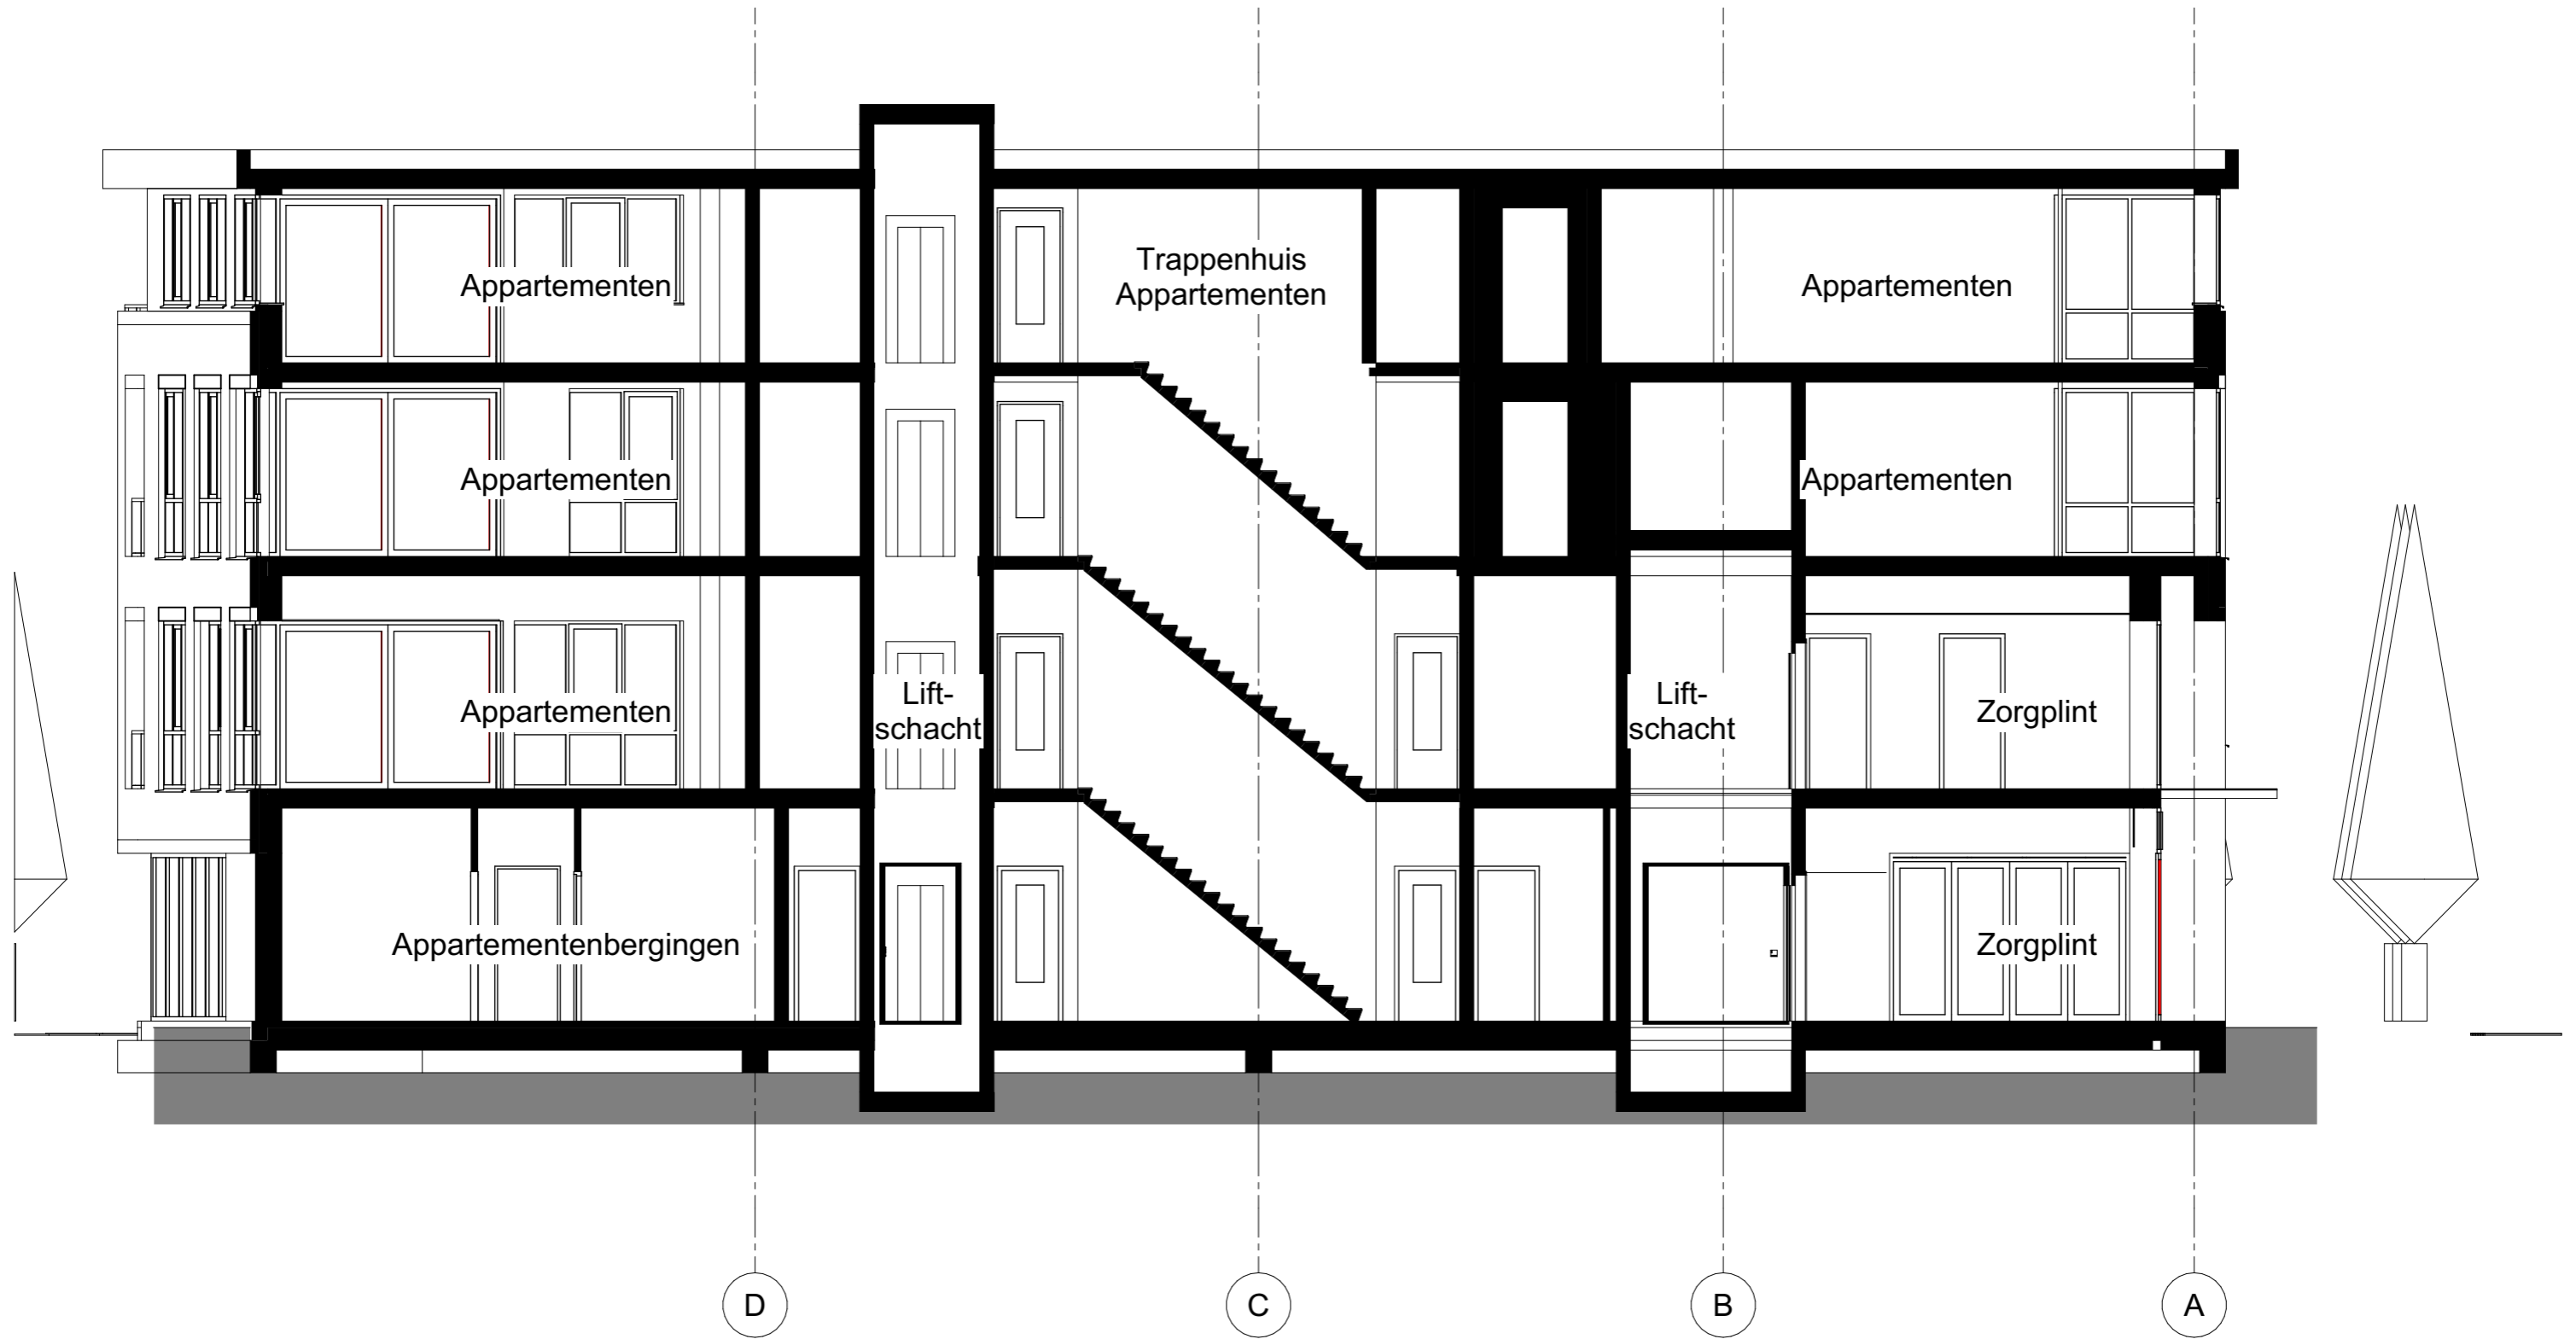

Doorsnede B-B