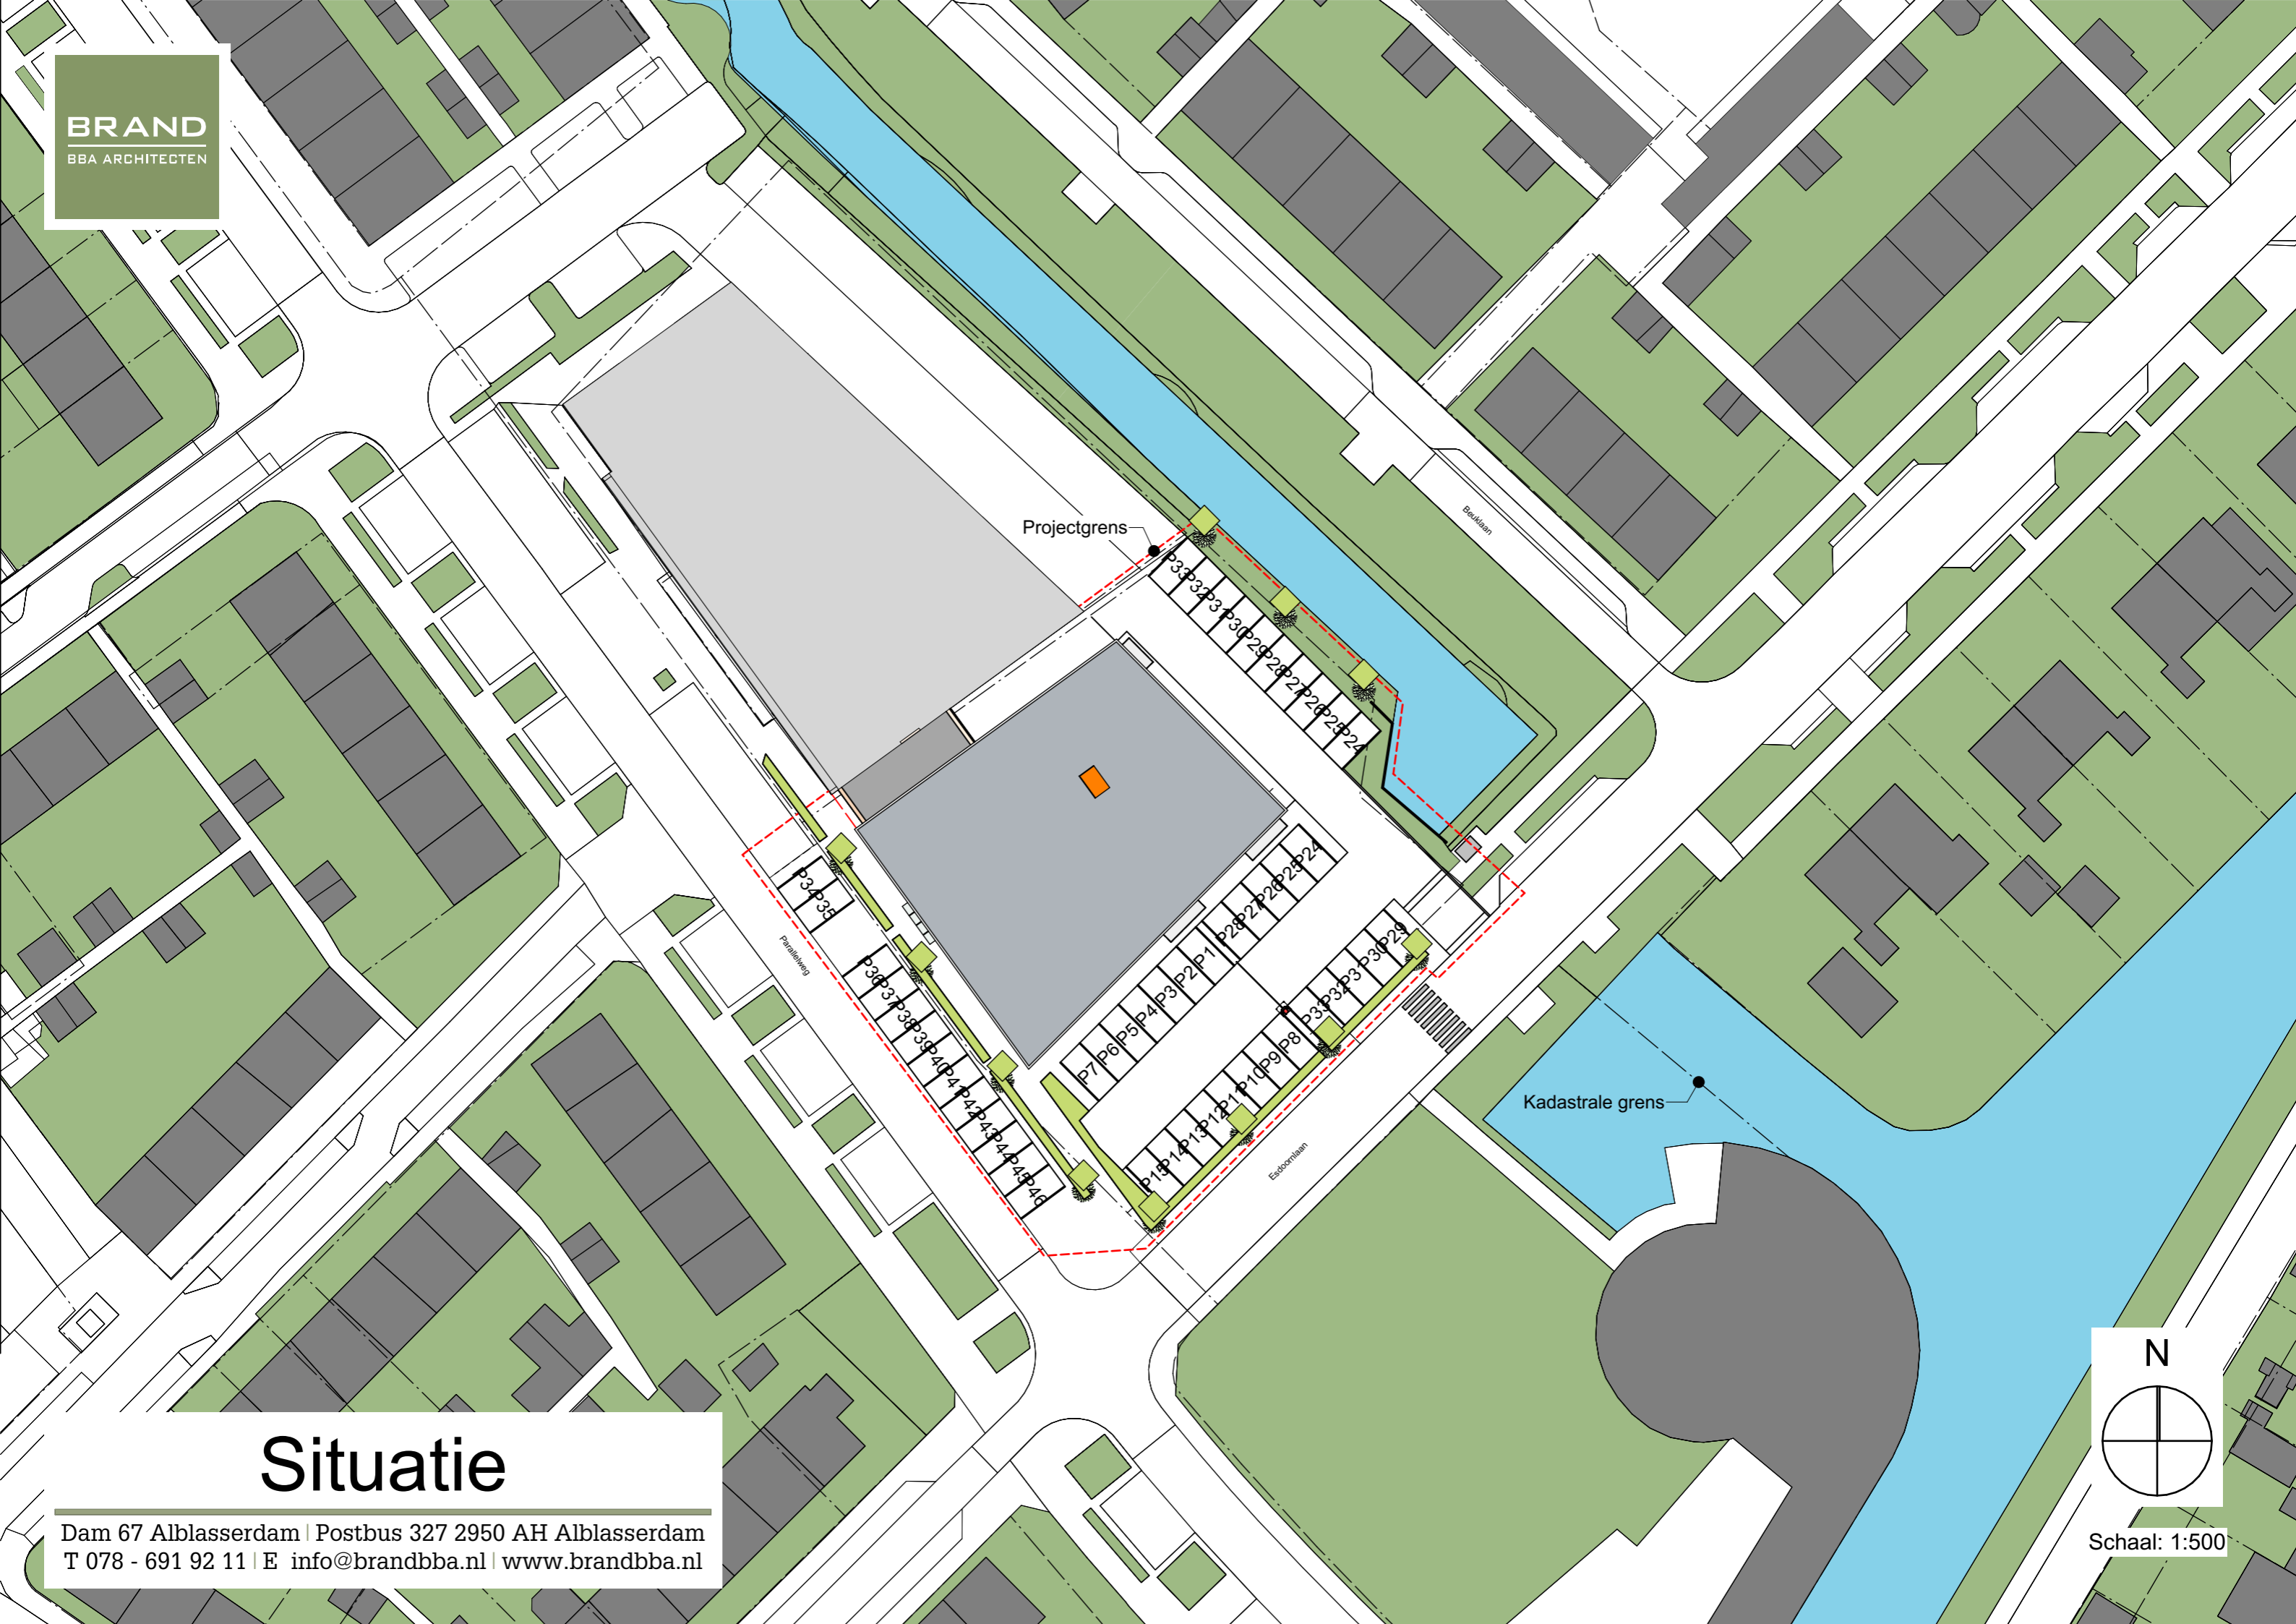

Voorlopig Ontwerp voor de
Uitbreiding van Dok 11
aan de
Parallelweg / Esdoornlaan
te Alblasserdam

Projectnr.: 20071
Documentnr.: VO-01a
Datum: 21-01-2021
Gewijzigd: 26-02-2021

Situatie

Dam 67 Alblasterdam | Postbus 327 2950 AH Alblasterdam
T 078 - 691 92 11 | E info@brandbba.nl | www.brandbba.nl

Schaal: 1:500

Opstelruimte
Vuilcontainer(s) DOK11+12

47 Parkeerplaatsen toegevoegd

Hekwerk met poort
nader te bepalen

Fietsen- en
scooterstalling
personeel DOK11

Doorgang naar
bestaand Dok 11

Gevel te verwijderen aan en in lijn met
voorgevel DOK11

Aanrijbeveiliging gevel
nader te bepalen

Trottoirsuggestiestrook

Trottoir

Bestaand zebraapad

Lage haag

Lage haag

Lage haag

Lage haag

Schaal: 1:200

Begane grond

1ste Verdieping

2de Verdieping

3de Verdieping

Gevel Parallelweg

Gevel Esdoornlaan

Gevel Slotzijde