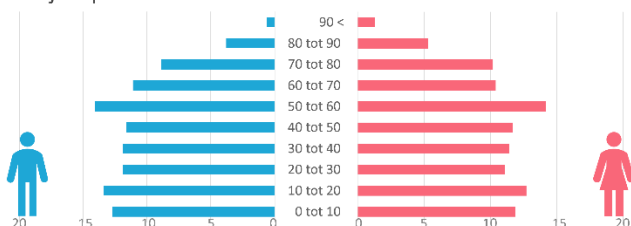

Facts & figures

Over de gemeente Alblasserdam

Bevolking

20.090
Inwoners
in 2022

2.297
Inwoners per km²

Leeftijdopbouw voor mannen en vrouwen in %

Huishoudens naar soort

Bron: OCD, Drechtsteden in Cijfers

2021

De cijfers in deze infographic gaan over 2021.

Als cijfers uit een ander jaar komen, staat dat bij het cijfer vermeld.

8,78 km²

Is de oppervlakte van Alblasserdam

Bron: CBS, Statline

34,6%

Van de oppervlakte van de gemeente is groen