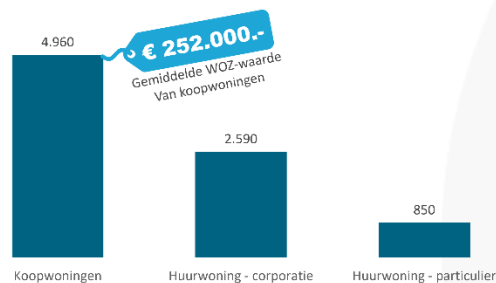

Aantal gemelde incidenten naar soort

Bron: Politie Rotterdam-Rijnmond, bewerking OCD

Woningen

8.400
Woningen

7
Nieuw gebouwde woningen
Bron: CBS, Statline

Woningen naar soort

Bron: OCD, Drechtsteden in Cijfers

Economie

236
Startups totaal

Startups per kwartaal

Bron: Kamer van Koophandel

9.356
Banen
Bron: Bedrijven- en Instellingen Register MRDH/Drechtsteden

1.707
Bedrijfsvestigingen
Bron: Bedrijven- en Instellingen Register MRDH/Drechtsteden