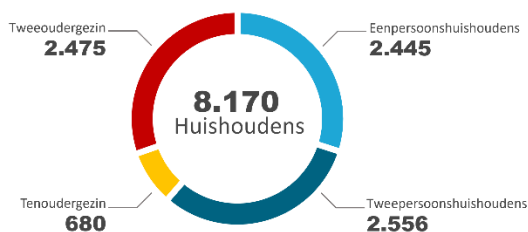

Facts & figures

Over de gemeente Alblasserdam

Bevolking

20.090
Inwoners
in 2022

2.297
Inwoners per km²

Leeftijdopbouw voor mannen en vrouwen in %

Huishoudens naar soort

Bron: OCD, Drechtsteden in Cijfers

2021

De cijfers in deze infographic gaan over 2021.

Als cijfers uit een ander jaar komen, staat dat bij het cijfer vermeld.

8,78 km²

Is de oppervlakte van Alblasserdam

Bron: CBS, Statline

34,6%

Van de oppervlakte van de gemeente is groen

Bron: CBS, Statline

125
Ambtenaren
in 2022

Bron: Personeelsbestanden Drechtsteden

Meer weten? Ga naar:
onderzoekcentrumdrechtsteden.nl

86 km
Wegen

Bron: CBS, Statline

Veiligheid

994
Gemelde incidenten