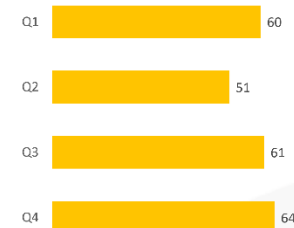

Startups per kwartaal

Bron: Kamer van Koophandel

9.356
Banen
Bron: Bedrijven- en Instellingen Register MRDH/Drechtsteden

1.707
Bedrijfsvestigingen
Bron: Bedrijven- en Instellingen Register MRDH/Drechtsteden

Arbeidsparticipatie
70,6% netto
Bron: CBS, Statline

370
Vestigingen groot- en detailhandel
Bron: CBS, Statline

Welzijn

2.185
Cliënten met voorzieningen eerste halfjaar 2021

80
Meldingen bij Veilig Thuis eerste halfjaar 2021