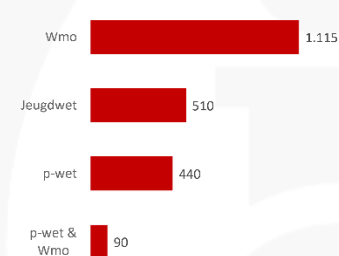

Cliënten met voorzieningen naar soort

Bron: CBS, Statline

15,4
Bijstandsuitkering per 1.000 inwoners op 1 jan. 2022
Bron: Sociale Dienst Drechtsteden