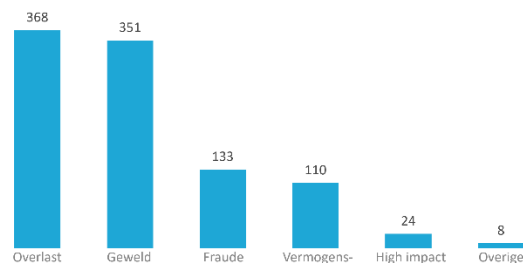

Bron: CBS, Statline

125
Ambtenaren
in 2022

Bron: Personeelsbestanden Drechtsteden

Meer weten? Ga naar:
onderzoekcentrumdrechtsteden.nl

86 km
Wegen

Bron: CBS, Statline

Veiligheid

994
Gemelde incidenten

Aantal gemelde incidenten naar soort

Bron: Politie Rotterdam-Rijnmond, bewerking OCD

Woningen

8.400
Woningen

7
Nieuw gebouwde woningen
Bron: CBS, Statline

Woningen naar soort

Bron: OCD, Drechtsteden in Cijfers